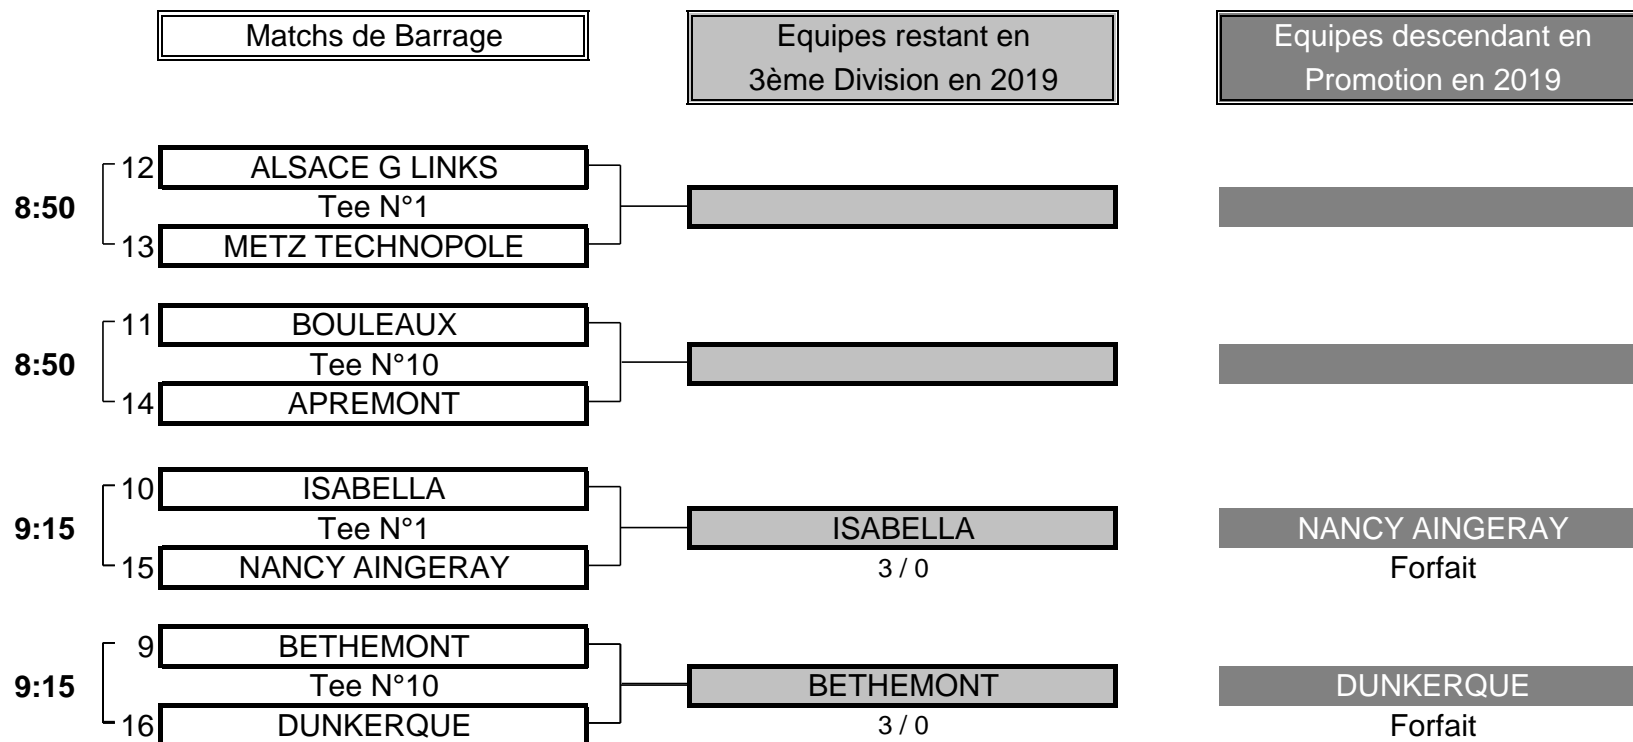

CHAMPIONNAT DE FRANCE PAR EQUIPES MID-AMATEURS 2018
3ème DIVISION "B" DAMES
Du 15 au 17 Juin - Golf des Bouleaux

BARRAGES