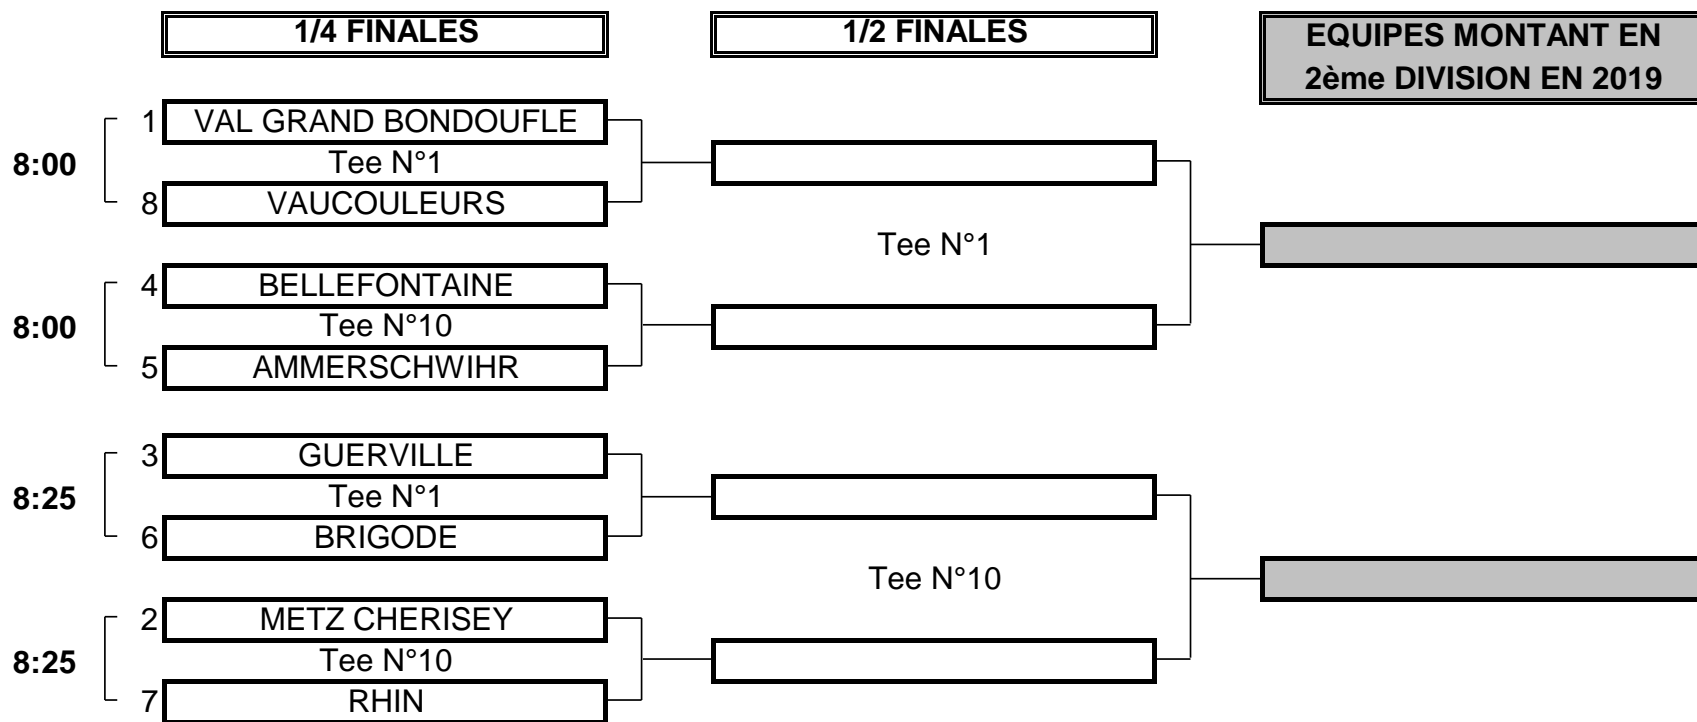

CHAMPIONNAT DE FRANCE PAR EQUIPES MID-AMATEURS 2018
3ème DIVISION "B" DAMES
Du 15 au 17 Juin - Golf des Bouleaux

PHASE FINALE MATCH PLAY

CHAMPIONNAT DE FRANCE PAR EQUIPES MID-AMATEURS 2018
3ème DIVISION "B" DAMES
Du 15 au 17 Juin - Golf des Bouleaux

BARRAGES

CHAMPIONNAT DE FRANCE PAR EQUIPES MID-AMATEURS 2018

3ème DIVISION "B" DAMES

Du 15 au 17 Juin - Golf des Bouleaux

TABLEAU DE RESULTATS

Rang	CLUB	JOUEUSES 1er JOUR				Score Jour 1	JOUEUSES 2ème JOUR				Score Jour 2	TOTAL	1er Dép.	2ème Dép.	Rang
		A	B	C	D		A	B	C	D					
1	VAL GRAND BONDOUFLE	78	86	75	97	239	87	91	76	79	242	481			1
2	METZ CHERISEY	76	81	112	89	246	84	97	84	87	255	501			2
3	GUERVILLE	93	106	89	79	261	96	80	86	87	253	514			3
4	BELLEFONTAINE	92	81	90	95	263	87	85	80	93	252	515	188	161	4
5	AMMERSCHWIHR	87	90	86	85	258	92	98	86	79	257	515	188	164	5
6	BRIGODE	89	91	98	82	262	84	87	98	82	253	515	196		6
7	RHIN	89	81	91	94	261	88	84	88	101	260	521			7
8	VAUCOULEURS	95	87	90	82	259	86	78	102	99	263	522			8
9	BETHEMONT	90	80	83	91	253	85	101	84	101	270	523			9
10	ISABELLA	89	79	95	91	259	93	85	107	88	266	525			10
11	BOULEAUX	82	91	92	94	265	90	85	90	87	262	527			11
12	ALSACE G LINKS	95	84	113	98	277	99	89	91	86	266	543			12
13	METZ TECHNOPOLE	94	94	92	98	280	89	90	91	96	270	550			13
14	APREMONT	90	90	96	94	274	90	94	99	98	282	556			14
15	NANCY AINGERAY	FOR	FOR	FOR	FOR	DIS	FOR	FOR	FOR	FOR	DIS	DIS	DIS	#####	15
16	DUNKERQUE	FOR	FOR	FOR	FOR	DIS	FOR	FOR	FOR	FOR	DIS	DIS	DIS	#####	16