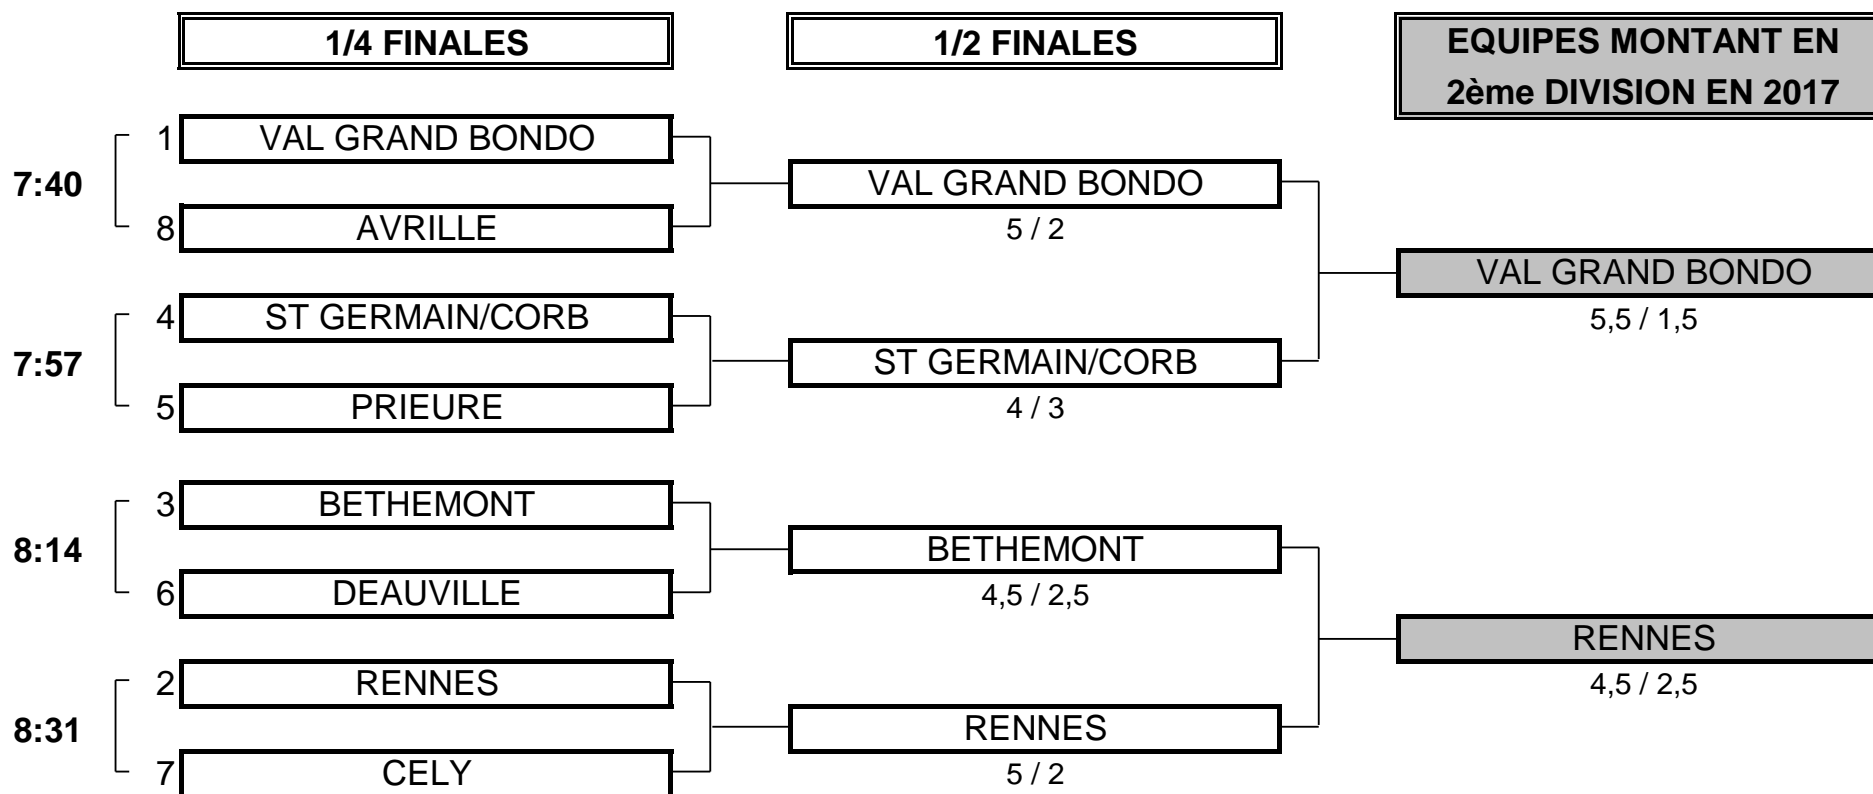

## PHASE FINALE MATCH PLAY

**CHAMPIONNAT DE FRANCE PAR EQUIPES 2016**  
**3ème DIVISION "A" DAMES**  
 Du 28 Avril au 1 Mai - Golf de Cholet

**1/2 FINALE N°1**

**CLUB: VAL GRAND BONDO**

**CLUB: ST GERMAIN/CORB**