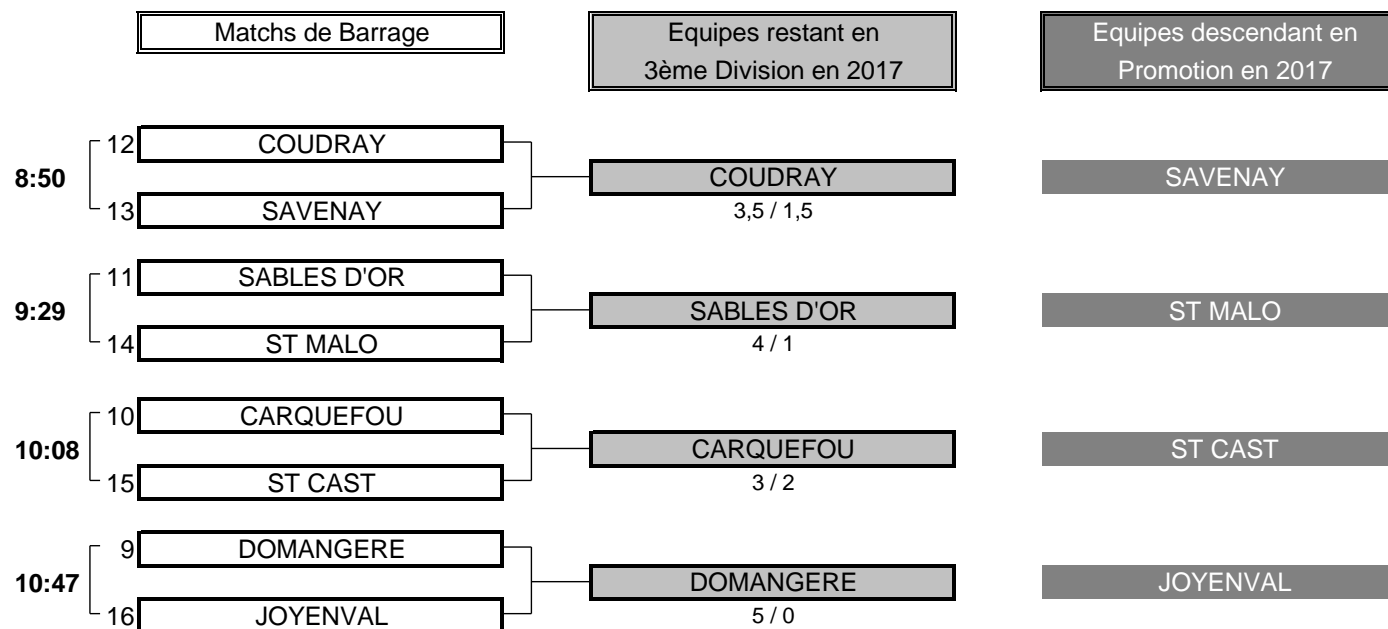

CHAMPIONNAT DE FRANCE PAR EQUIPES 2016

3ème DIVISION "A" DAMES

Du 28 Avril au 1 Mai - Golf de Cholet

BARRAGES