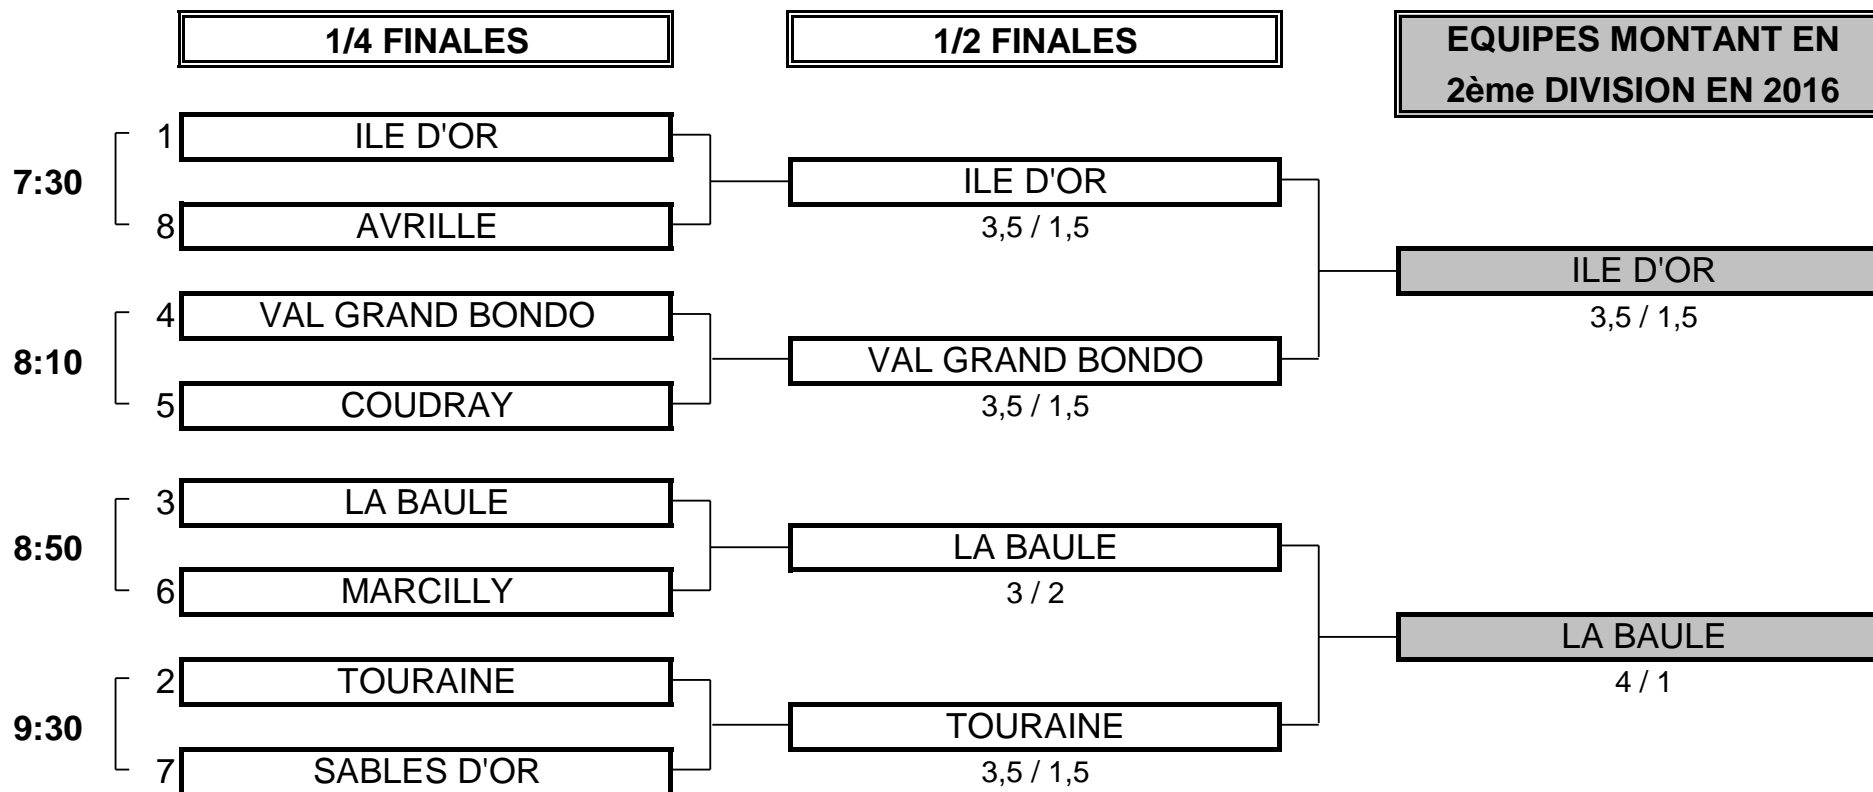

## PHASE FINALE MATCH PLAY

CHAMPIONNAT DE FRANCE PAR EQUIPES 2015  
3ème DIVISION "A" DAMES  
Du 30 Avril au 3 Mai - Golf de Baden

1/2 FINALE N°1

**CLUB: ILE D'OR** **CLUB: VAL GRAND BONDO**

EQUIPIERES		FOURSOMES			EQUIPIERES	
Heures		Points	Score	Points		
13:20	EWALD Véronique 4	1	3/2	0	COJAN Celia 31,1	
	CAPELLE Christine 6,3				LAREZE Carole 17,3	
EQUIPIERES		SIMPLES			EQUIPIERES	
Heures		Points	Score	Points		
13:28	MORA Anne-Charlotte -1,9	0,5		0,5	MALVY Helene -1,1	
13:35	IVANOFF Margot 1,1	1	3/2	0	LANQUETOT Pauline 2,1	
13:42	BERTIN Françoise 3,9	0	5/4	1	BLANCHETOT Margot 6,5	
13:49	MORA Hélène 6,1	1	3/1	0	LEGER Alison 12,3	
		3,5	TOTAL POINTS	1,5	hgg	