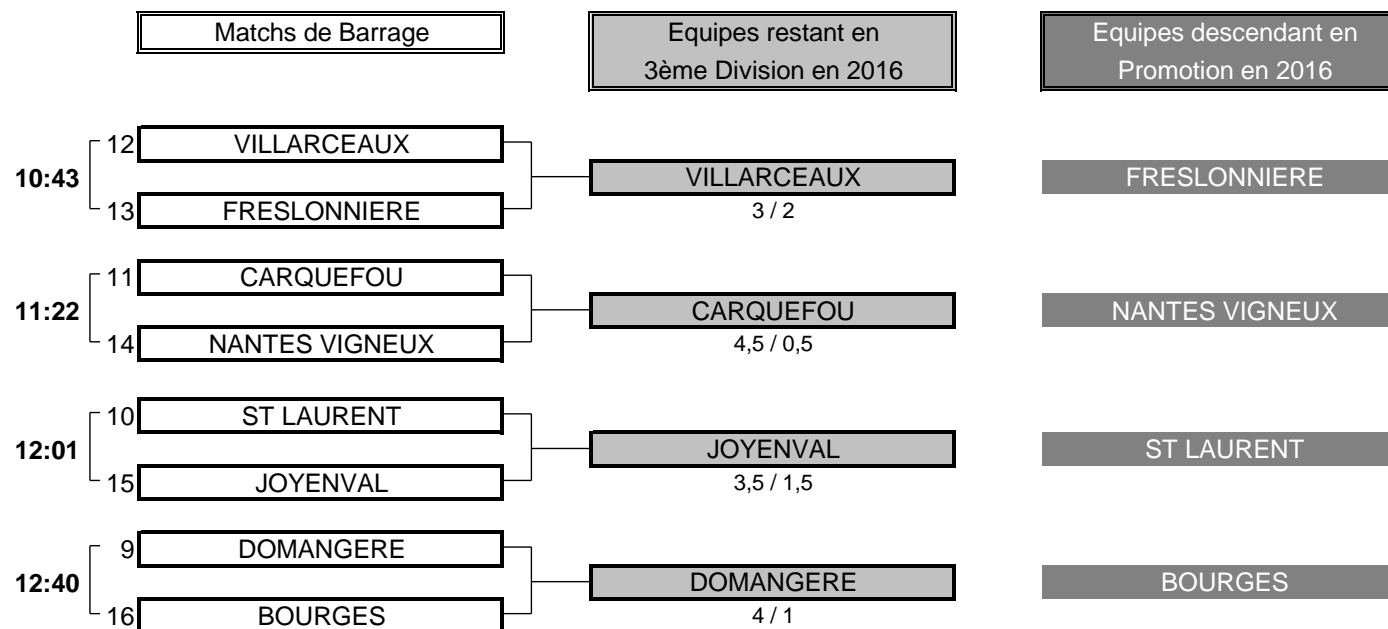

CHAMPIONNAT DE FRANCE PAR EQUIPES 2015

3ème DIVISION "A" DAMES

Du 30 Avril au 3 Mai - Golf de Baden

BARRAGES