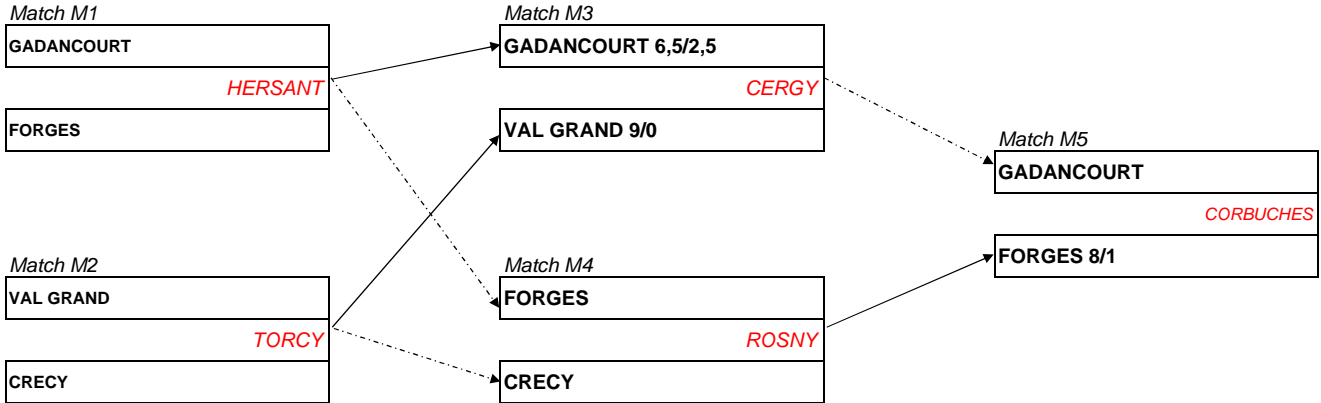

Phase de poule - Coupe de la Ligue Dames 2015

PROMOTION

01-mars-15
1er tour

08-mars-15
2ème tour

15-mars-15
Barrage

Poule M

Poule N

Phase finale - Coupe de la Ligue Dames 2015

PHASE FINALE PROMOTION DAMES 2015

22-mars-15
Demi-finales

Seront en 2e division en 2016 :