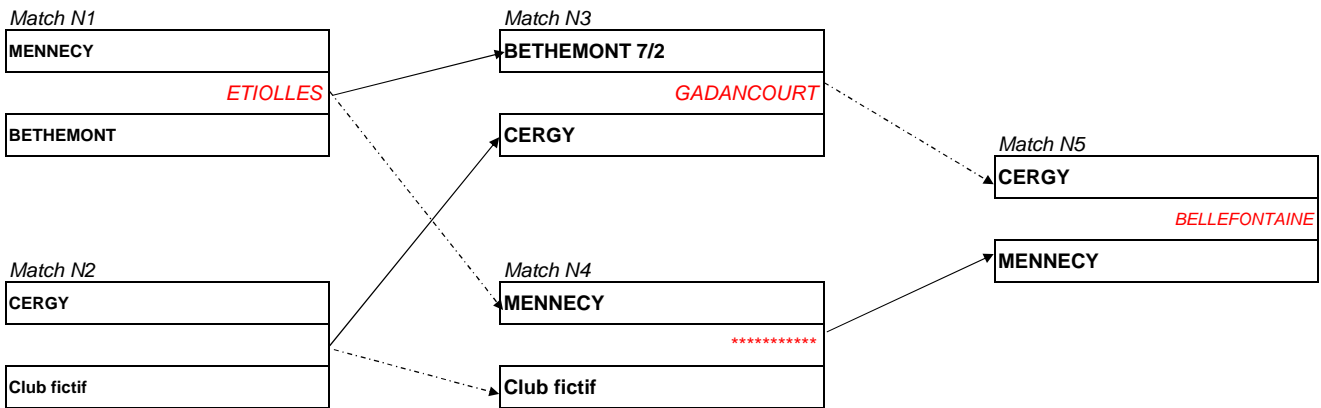

Phase de poule - Coupe de la Ligue Dames 2015

PROMOTION

01-mars-15
1er tour

08-mars-15
2ème tour

15-mars-15
Barrage

Poule M

Poule N

Phase finale - Coupe de la Ligue Dames 2015

PHASE FINALE PROMOTION DAMES 2015

22-mars-15
Demi-finales

Seront en 2e division en 2016 :