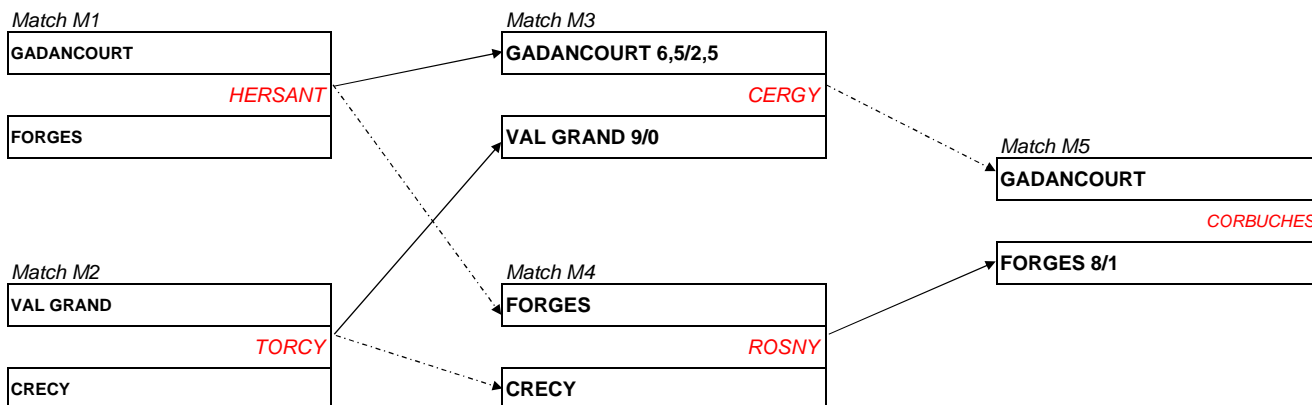

Phase de poule - Coupe de la Ligue Dames 2015

PROMOTION

01-mars-15
1er tour

08-mars-15
2ème tour

15-mars-15
Barrage

Poule M

Poule N

Phase finale - Coupe de la Ligue Dames 2015

PHASE FINALE PROMOTION DAMES 2015

22-mars-15
Demi-finales

Seront en 2e division en 2016 :

Résultat final