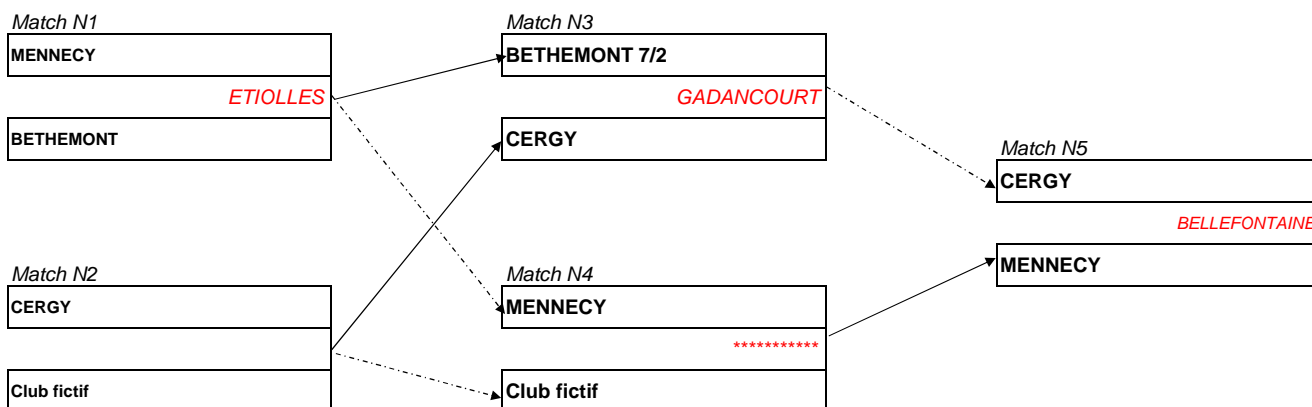

Phase de poule - Coupe de la Ligue Dames 2015

PROMOTION

01-mars-15
1er tour

08-mars-15
2ème tour

15-mars-15
Barrage

Poule M

Poule N

Phase finale - Coupe de la Ligue Dames 2015

PHASE FINALE PROMOTION DAMES 2015

22-mars-15
Demi-finales

Seront en 2e division en 2016 :

Résultat final