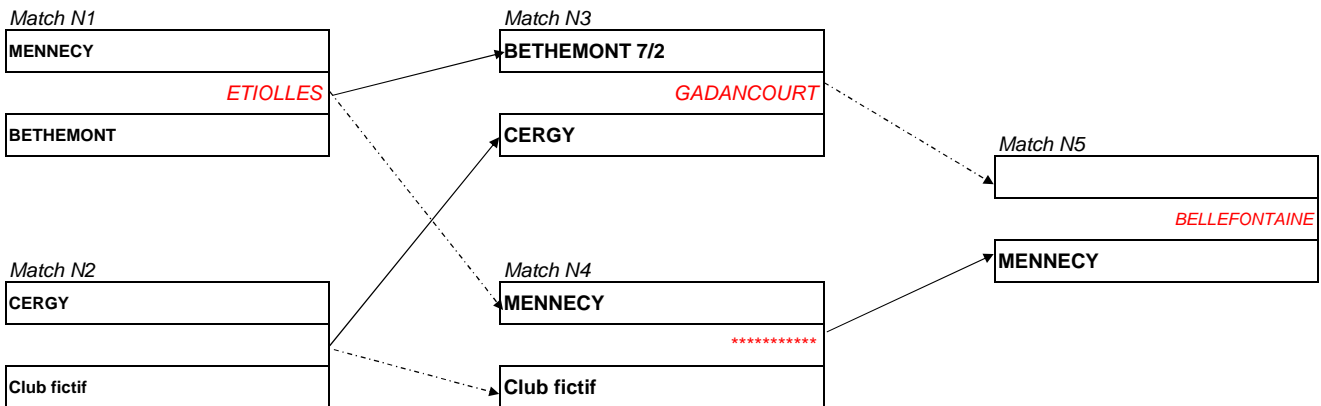

Phase de poule - Coupe de la Ligue Dames 2015

PROMOTION

01-mars-15
1er tour

08-mars-15
2ème tour

15-mars-15
Barrage

Poule M

Poule N

Phase finale - Coupe de la Ligue Dames 2015

PHASE FINALE PROMOTION DAMES 2015

22-mars-15
Demi-finales

Seront en 2e division en 2016 :

Résultat
final