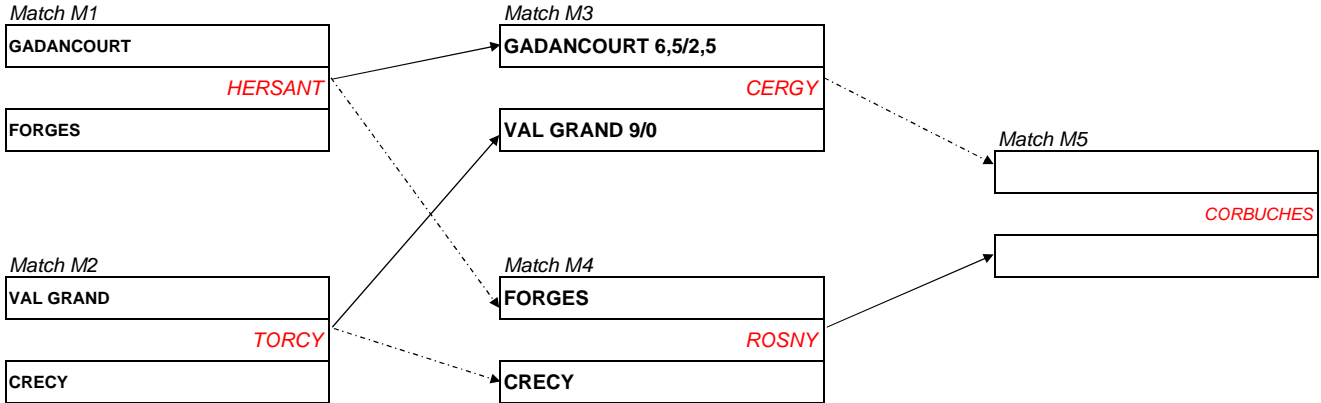

Phase de poule - Coupe de la Ligue Dames 2015

PROMOTION

01-mars-15
1er tour

08-mars-15
2ème tour

15-mars-15
Barrage

Poule M

Poule N

Phase finale - Coupe de la Ligue Dames 2015

PHASE FINALE PROMOTION DAMES 2015

22-mars-15
Demi-finales

Seront en 2e division en 2016 :

Résultat
final