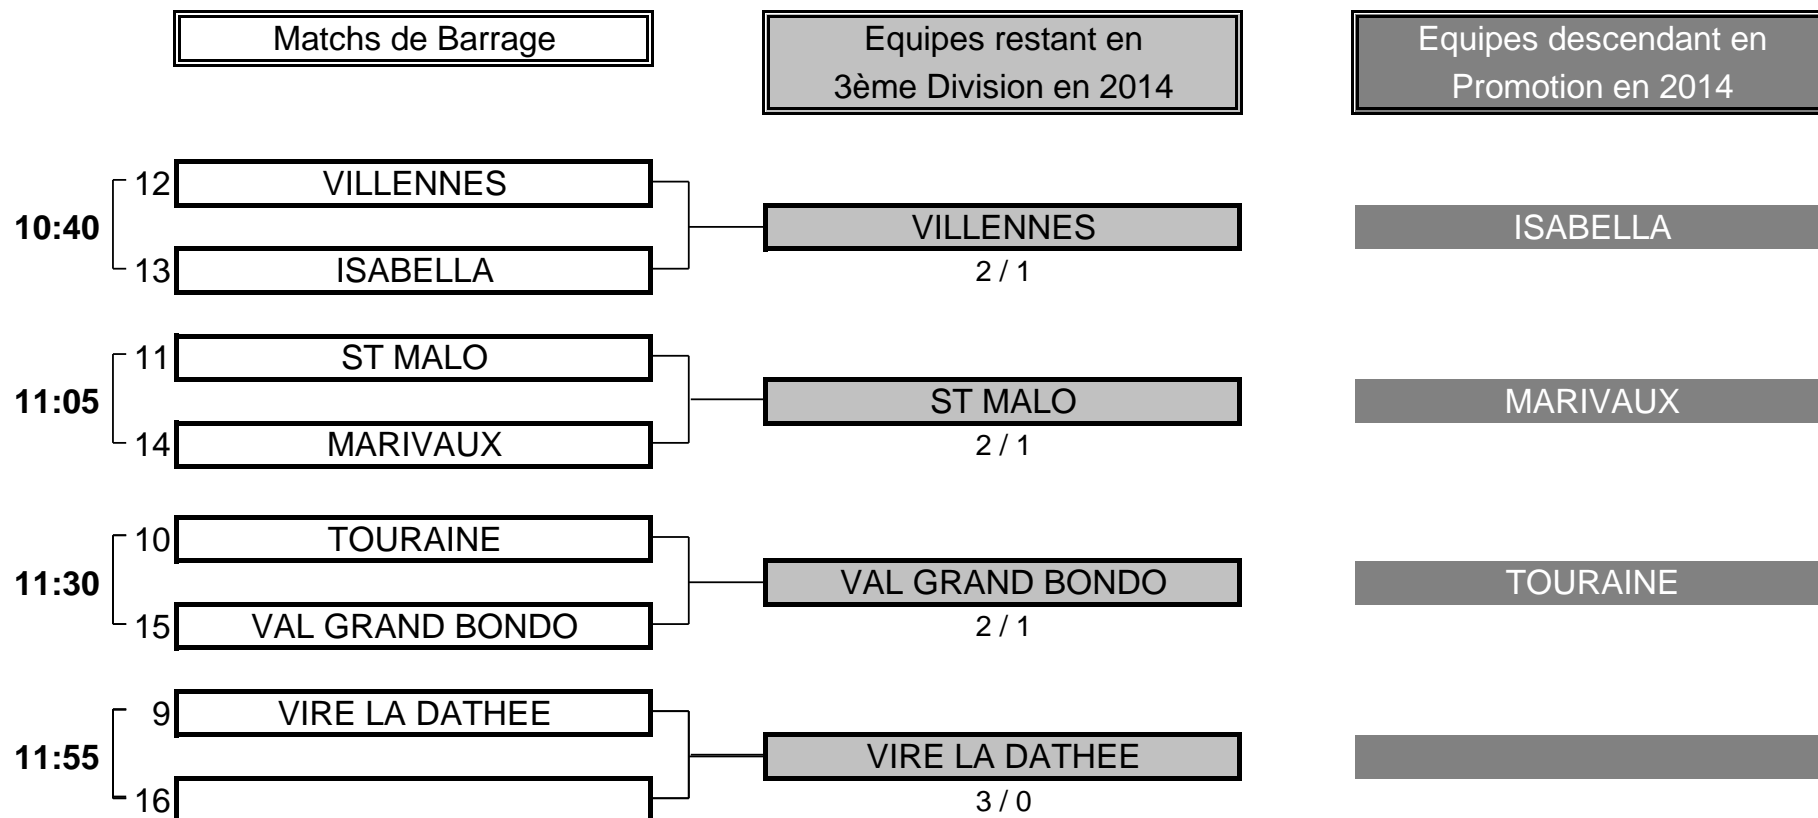

1/4 FINALE N°4

CLUB: CARQUEFOU			CLUB: BOIS D'O		
	EQUIPIERES		FOURSOMES		EQUIPIERES
Heures		Points	Score	Points	
10:15	MAHOT Florence 10,7	1	1up	0	LANDOUR Marie F 12,1
	DE WINDT Ariane 10,3				MOREL-LAHITTE Armelle 17,8
	EQUIPIERES		SIMPLES		EQUIPIERES
Heures		Points	Score	Points	
10:23	EVENARD Cathy 9,4	1	1up	0	HYEST Frédérique 9,6
10:30	NOGUES Chantal 10,2	1	1up	0	DARMIGNY Martine 11,7
		3,0	TOTAL POINTS		
Résultat final: CARQUEFOU bat BOIS D'O					

CHAMPIONNAT DE FRANCE PAR EQUIPES SENIORS 2013

3ème DIVISION "A" DAMES

Du 03 au 06 Octobre - Golf des Dryades

BARRAGES

CHAMPIONNAT DE FRANCE PAR EQUIPES SENIORS 2013
3ème DIVISION "A" DAMES
Du 03 au 06 Octobre - Golf des Dryades