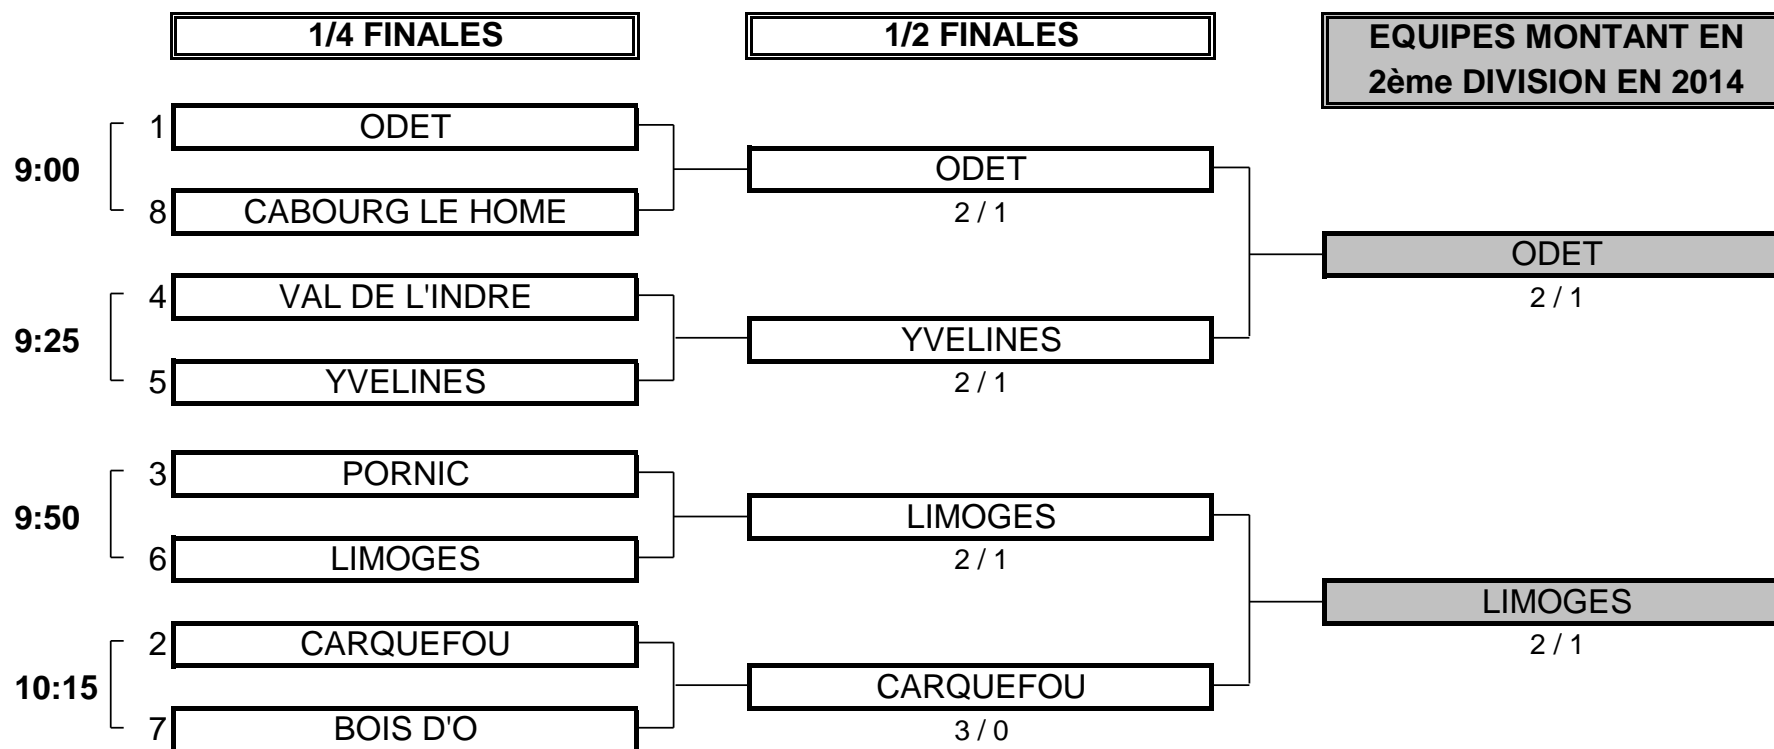

CHAMPIONNAT DE FRANCE PAR EQUIPES SENIORS 2013

3ème DIVISION "A" DAMES

Du 03 au 06 Octobre - Golf des Dryades

PHASE FINALE MATCH PLAY

CHAMPIONNAT DE FRANCE PAR EQUIPES SENIORS 2013
3ème DIVISION "A" DAMES
Du 03 au 06 Octobre - Golf des Dryades